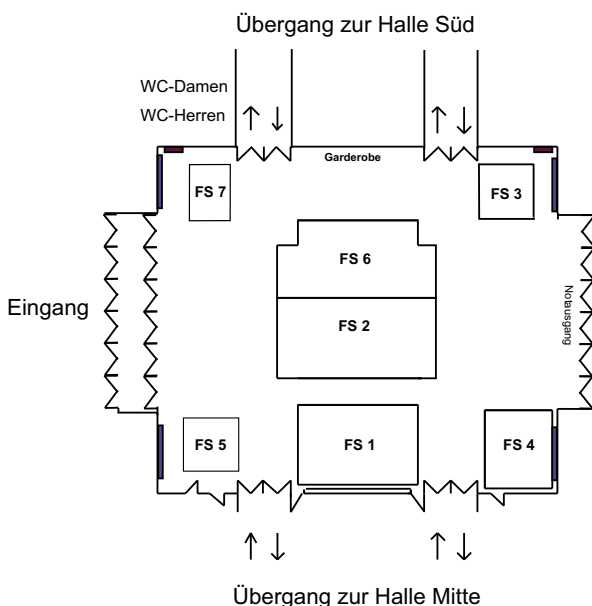

Forum Süd

FS 1 Garten-Welten Niederbeckmann GmbH	FS 5 A & E Marthinsen GbR Katthult products
FS 2 Charakterstück Tischlermeister Voss	FS 6 GaLaBau Henkhaus GmbH
FS 3 Fliesenwerk GmbH	FS 7 Westfälische Nachrichten
FS 4 Garten-Welten Niederbeckmann GmbH	

Wasser-Öfen heizen mit

Großes Angebot bei Kaminwelt Neuer

Um den steigenden Energiepreisen Einhalt gebieten zu können, haben führende Kaminofen- und Heizeinsatz-Hersteller nun eine interessante Möglichkeit entwickelt, die Heizkosten zu senken: wasserführende Öfen, die als zusätzlicher Energie-lieferant dienen und über einen Pufferspeicher an das zentrale Heizsystem angeschlossen werden.

Diese Öfen verfügen über einen Wasserwärmetauscher sowie eine integrierte Wassertasche, in der das Heizungswasser erhitzt wird. Als Zwischenstation für das aufgeheizte Wasser dient ein mindestens 500 Liter fassender Pufferspeicher, der das Wasser bei Bedarf über ein Rohrleitungssystem an die Heizkörper und zur Warmwasserbereitung abgibt.

Schon seit einigen Jahren