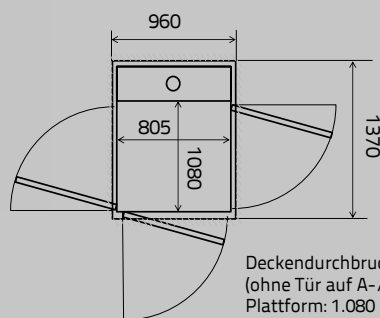

Aritco 4000

Living Collection

580 x 805

Deckendurchbruch: 870 x 910 mm
 Plattform: 580 x 805 mm
 Nutzlast: 250 kg

880 x 805

Deckendurchbruch: 1.170 x 910 mm
 Plattform: 880 x 805 mm
 Nutzlast: 250 kg

1080 x 805

Deckendurchbruch: 1.370 x 960 mm
 (ohne Tür auf A-/C-Seite: 1.370 x 910)
 Plattform: 1.080 x 805 mm
 Nutzlast: 250 kg

Maße

Breite der Plattform 580–1.080 mm
Länge der Plattform 805 mm
Förderhöhe 250–13.000 mm

Deckendurchbruch Breite 870–1.370 mm
Deckendurchbruch Länge 910–960 mm
Schachtkopf 2.300 mm

Türmaße Höhe 1.800, 1.900, 2.000 mm
Türmaße Breite 800, 900 mm

Antrieb: Patentierter Spindel-/Mutterverband

Geschwindigkeit: max. 0,15 m/s