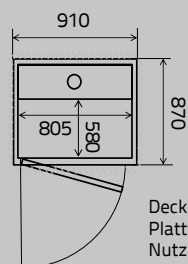

Aritco 4000

Living Collection

580 x 805

Deckendurchbruch: 870 x 910 mm
 Plattform: 580 x 805 mm
 Nutzlast: 250 kg

880 x 805

Deckendurchbruch: 1.170 x 910 mm
 Plattform: 880 x 805 mm
 Nutzlast: 250 kg

1080 x 805

Deckendurchbruch: 1.370 x 960 mm
 (ohne Tür auf A-/C-Seite: 1.370 x 910)
 Plattform: 1.080 x 805 mm
 Nutzlast: 250 kg

Maße

Breite der Plattform 580–1.080 mm
Länge der Plattform 805 mm
Förderhöhe 250–13.000 mm

Deckendurchbruch Breite 870–1.370 mm
Deckendurchbruch Länge 910–960 mm
Schachtkopf 2.300 mm

Türmaße Höhe 1.800, 1.900, 2.000 mm
Türmaße Breite 800, 900 mm

Antrieb: Patentierter Spindel-/Mutterverband

Geschwindigkeit: max. 0,15 m/s