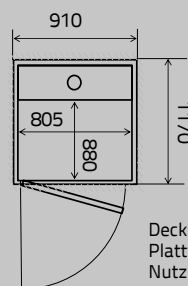

Aritco 4000

Living Collection

580 x 805

Deckendurchbruch: 870 x 910 mm
 Plattform: 580 x 805 mm
 Nutzlast: 250 kg

880 x 805

Deckendurchbruch: 1.170 x 910 mm
 Plattform: 880 x 805 mm
 Nutzlast: 250 kg

1080 x 805

Deckendurchbruch: 1.370 x 960 mm
 (ohne Tür auf A-/C-Seite: 1.370 x 910)
 Plattform: 1.080 x 805 mm
 Nutzlast: 250 kg

Maße

Breite der Plattform 580–1.080 mm
Länge der Plattform 805 mm
Förderhöhe 250–13.000 mm

Deckendurchbruch Breite 870–1.370 mm
Deckendurchbruch Länge 910–960 mm
Schachtkopf 2.300 mm

Türmaße Höhe 1.800, 1.900, 2.000 mm
Türmaße Breite 800, 900 mm

Antrieb: Patentierter Spindel-/Mutterverband

Geschwindigkeit: max. 0,15 m/s